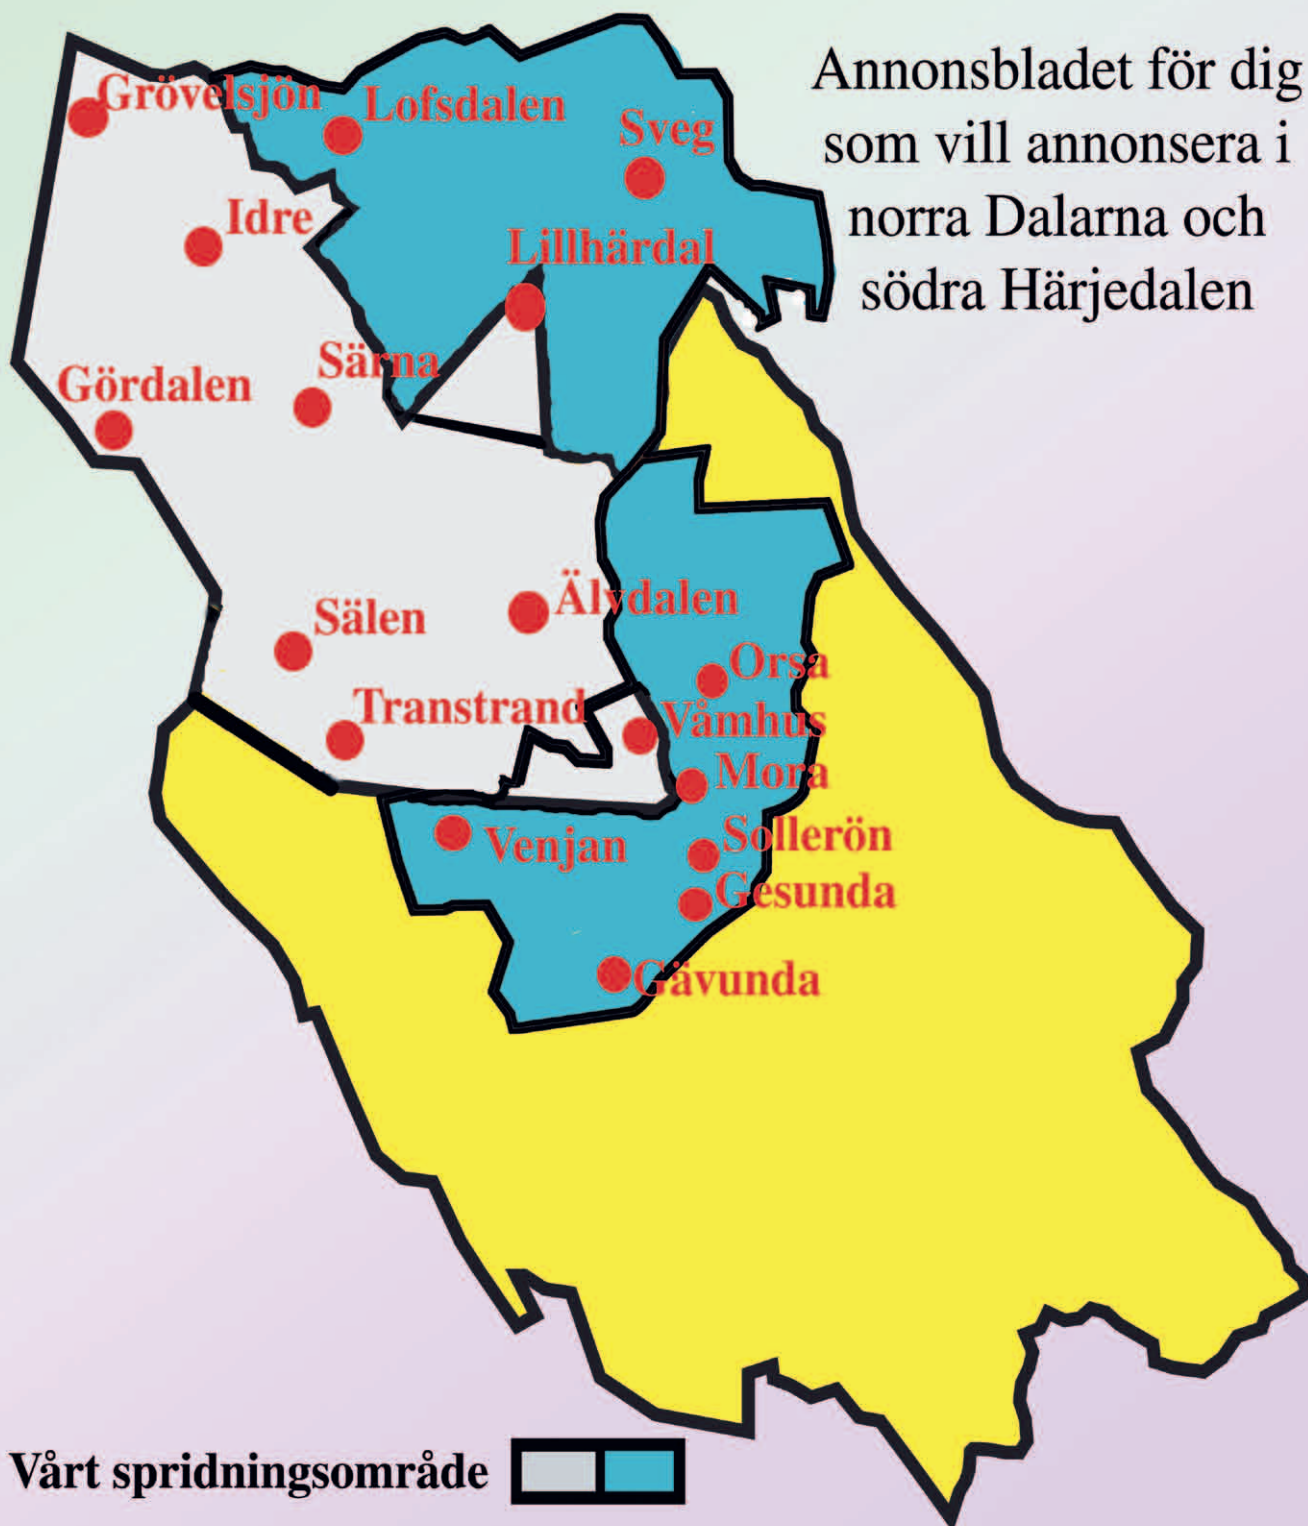

AnnonsKullan

Annonsbladet för dig
som vill annonsera i
norra Dalarna och
södra Härjedalen

Ring: 0251-431 31 eller mobil 070-25 38 457
Ni kan också maila till: evylena@telia.com